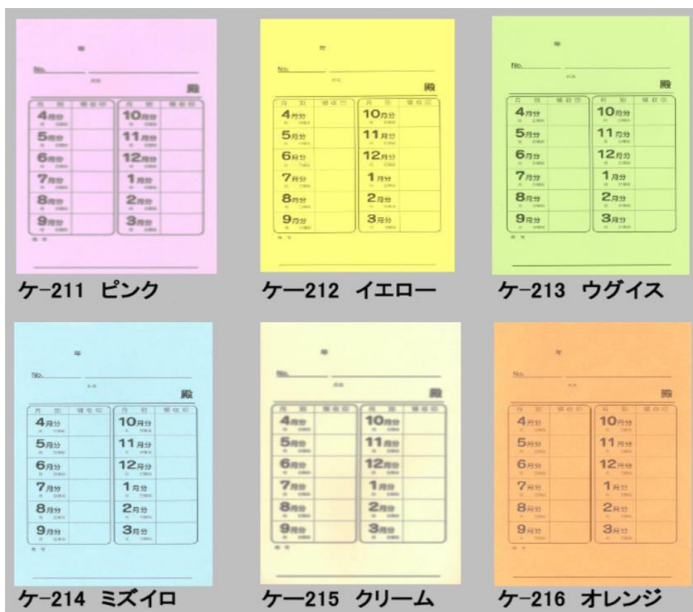

和紙封筒・月謝袋

角2 和紙封筒

角形2号 (240×332mm)
104.7g/m ²
10枚入り
1袋(10枚)単位

A4サイズを折らずに封入できる

はくりゆう
 〈 白柳 〉

〈 ふみづき 〉

〈 はづき 〉

ワンタッチ月謝袋

ケ-201	どうぶつ赤	10枚袋入/5袋単位
ケ-202	どうぶつ青	
ケ-203	一般用	
ケ-205	チャック付	3枚袋入/5袋単位

ケ-211	ピンク	10枚袋入/5袋単位
ケ-212	イエロー	
ケ-213	ウグイス	
ケ-214	ミズイロ	
ケ-215	クリーム	
ケ-216	オレンジ	